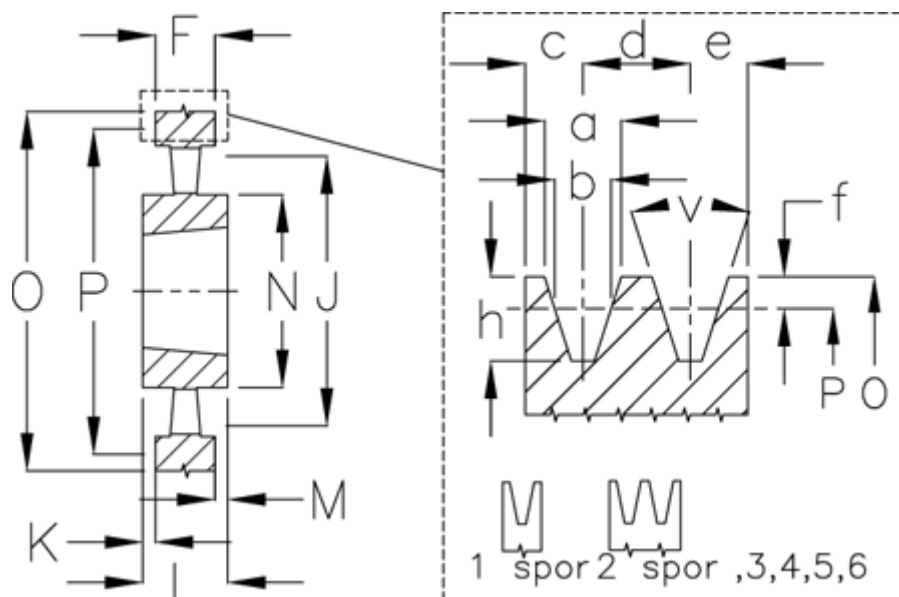

Varenummer: 604111056004
 Beskrivelse: Kileremsskive SPB 560/4 TL3535

Mål

a	= 16.3	F	= 82	O	= 567.0
Antal spor	= 4	For bøsning	= 3535	P	= 560
b	= 14.0	h	= 17.5	Type	= SPB
Bøsning ø max.	= 90	J	= 517	v	= 38 grader
c	= 12.5	K	= -		
d	= 19.0	L	= 89		
e	= 12.5	m	= 7.0		
f	= 3.5	N	= 175		